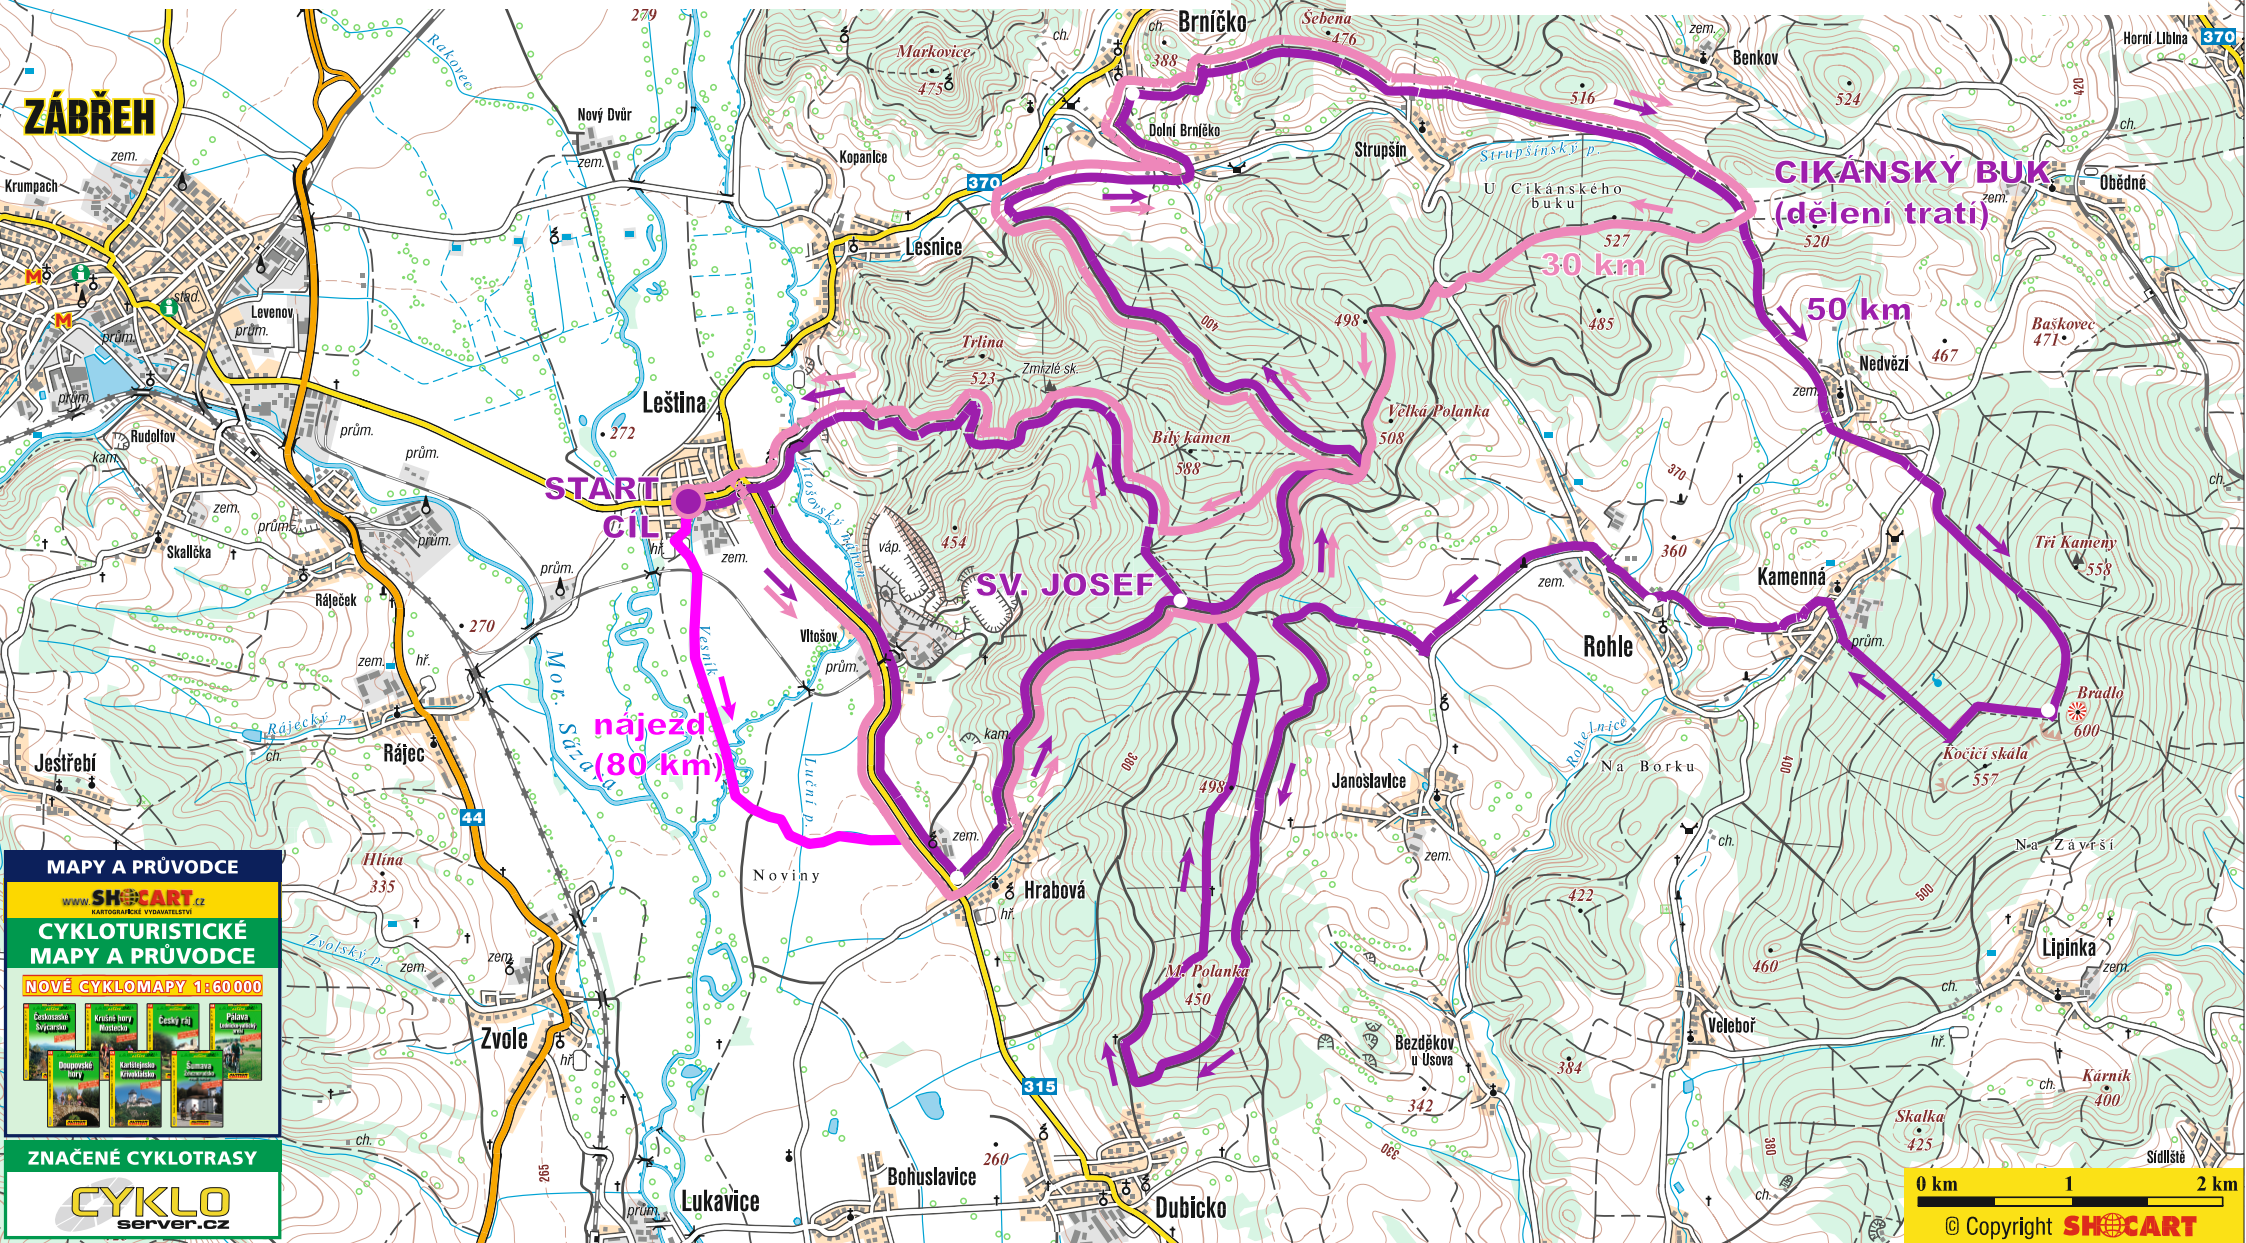

80 km = 50 km + nájezd + 30 km

50 km = velký okruh

30 km = malý okruh

MAPY A PRŮVODCE
WWW.SHOCART.CZ
KARTOGRAFICKÉ VYDÁNÍ
CYKLOTURISTICKÉ
MAPY A PRŮVODCE
NOVÉ CYKLOMAPY 1:60 000

Černohorská kyprská	Křtiny hory Munička	Český ráj	Příčná Lázeňská
Doupovská hory	Kaňkova Křiváňská	Šumava	

ZNAČENÉ CYKLOTRASY
CYKLO
server.cz